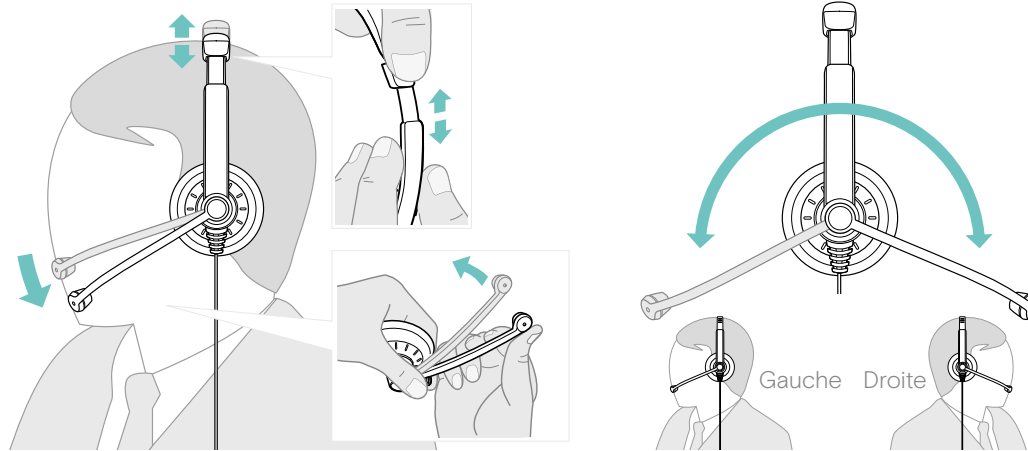

Mode d'emploi IMPACT 100