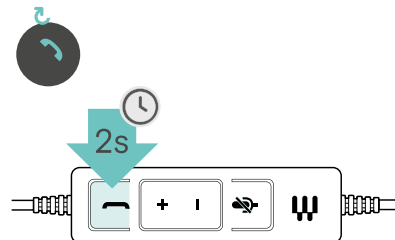

Rappeler le dernier numéro