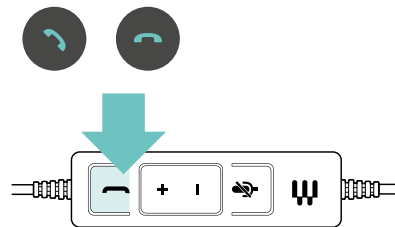

Accepter/terminer un appel