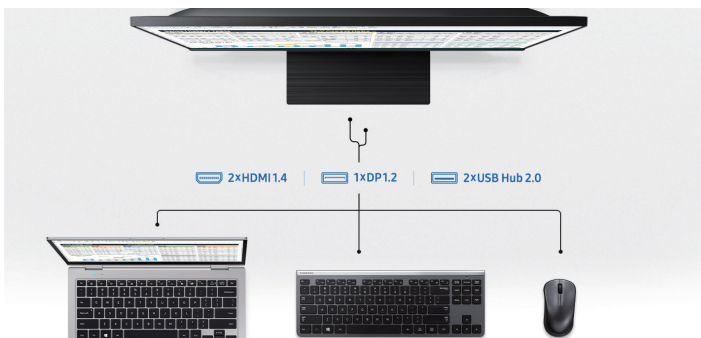

Connectique complète

Peu importe votre environnement de travail ou vos besoins, les écrans Samsung de la série T45F garantissent une variété d'entrée. Profitez de la polyvalence des prises HDMI, USB et Display Port pour brancher plusieurs appareils directement sur votre écran.