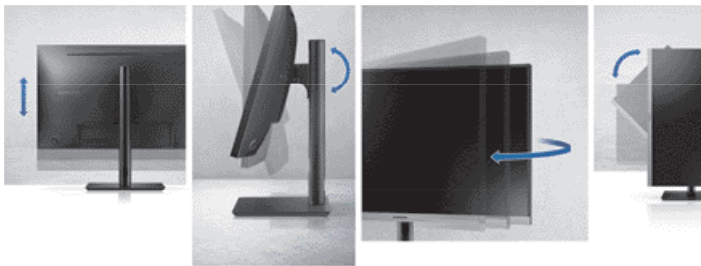

### Design fin et épuré

Avec sa dalle fine et ses bords bezel-less, la série T45F s'adapte à tous les usages et offre un design élégant moderne à votre espace de travail.

### Ajustable selon votre utilisation

La série T45F est compatible VESA et s'adapte à tout type de poste de travail. Le pied et l'écran sont à la fois orientables, pivotables, inclinables à la verticale et à l'horizontale pour toujours plus de d'ergonomie et de confort visuel.