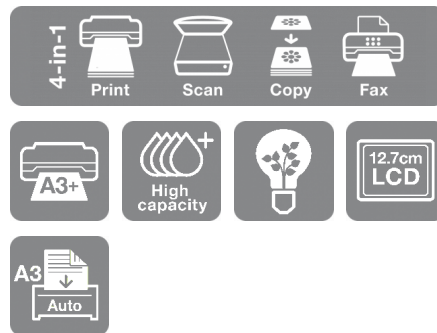

FICHE TECHNIQUE

CARACTÉRISTIQUES PRINCIPALES

- **Autonomie élevée des consommables**
  Imprimez jusqu'à 86 000 pages en monochrome sans avoir à remplacer les consommables¹
- **Moins de déchets**
  Avec des réservoirs d'encre hautes capacités, réduisez vos besoins en consommables
- **Faible consommation électrique**
  Grâce à la technologie Zéro Chaleur Epson vous consommez moins d'énergie
- **Puissante fonctionnalité de numérisation**
  Prise en charge de documents fins et qualité de numérisation améliorée
- **Compatible avec Epson Remote Services**
  Service Cloud de gestion de parc pour un diagnostic à distance des imprimantes et des multifonctions Epson