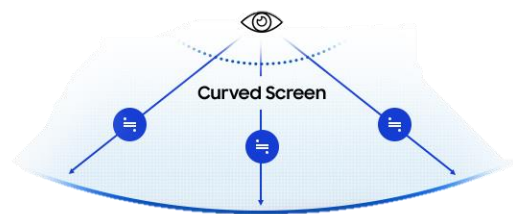

SAMSUNG

Écran UHD 4K Incurvé

U32R590CWP

L'UHD POUR UNE QUALITÉ ÉBLOISSANTE

Avec l'Ultra Haute Définition, l'U32R590 a une résolution quatre fois supérieure à la Full HD. Son espace de travail plus large vous permet d'afficher plus de contenu, pages web, images et textes en UHD, sans besoin de zoomer ni de faire défiler les pages.

UN ÉCRAN INCURVÉ POUR UN CONFORT OPTIMAL

Conçu pour épouser un maximum l'œil humain, l'U32R590 vous permet de visionner ou travailler plus longtemps dans un confort optimal.

UN DESIGN FIN & ÉLÉGANT

Un cadre fin, des bords discrets et une finition premium pour un touché texturé. Avec un design élégant, l'U32R590 s'accorde parfaitement avec votre bureau.

DES FONCTIONNALITÉS MULTITÂCHES

La fonction PBP vous permet d'afficher le contenu de deux appareils sur votre écran tout en conservant sa qualité d'origine. La fonction Easy Setting Box vous permet d'afficher jusqu'à 6 fenêtres à l'écran, comme vous le souhaitez.