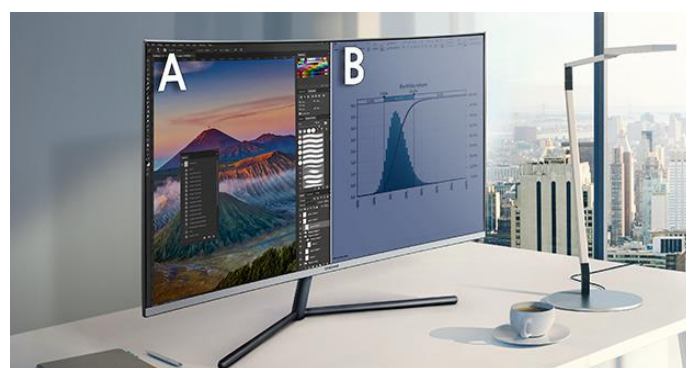

SAMSUNG

Écran UHD 4K Incurvé

U32R590CWP

L'UHD POUR UNE QUALITÉ ÉBLOISSANTE

Avec l'Ultra Haute Définition, l'U32R590 a une résolution quatre fois supérieure à la Full HD. Son espace de travail plus large vous permet d'afficher plus de contenu, pages web, images et textes en UHD, sans besoin de zoomer ni de faire défiler les pages.

UN ÉCRAN INCURVÉ POUR UN CONFORT OPTIMAL

Conçu pour épouser un maximum l'œil humain, l'U32R590 vous permet de visionner ou travailler plus longtemps dans un confort optimal.

UN DESIGN FIN & ÉLÉGANT

Un cadre fin, des bords discrets et une finition premium pour un touché texturé. Avec un design élégant, l'U32R590 s'accorde parfaitement avec votre bureau.

DES FONCTIONNALITÉS MULTITÂCHES

La fonction PBP vous permet d'afficher le contenu de deux appareils sur votre écran tout en conservant sa qualité d'origine. La fonction Easy Setting Box vous permet d'afficher jusqu'à 6 fenêtres à l'écran, comme vous le souhaitez.

DES FONCTIONNALITÉS DE JEU AVANCÉES

Le mode jeu permet d'optimiser le contraste de votre écran et de révéler plus de détails dans les scènes sombres du jeu. Le temps de réponse de 4ms permet un jeu fluide pour des joueurs occasionnels.