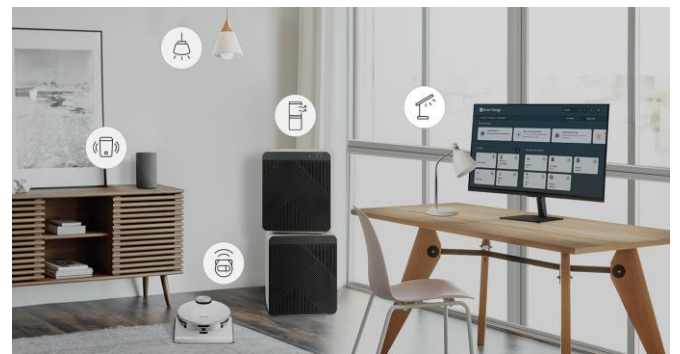

SAMSUNG

NOUVEAUTÉ 2022

Smart Monitor M7

32"

L'écran connecté à toutes vos vies

ECRAN PC OU TV, NE CHOISISSEZ PLUS

Nativement équipé du Wifi, avec une simple connexion internet vous pourrez travailler sans avoir besoin de votre PC grâce à Office 365 ou la fonction Remote PC. Sans oublier de vous divertir en accédant via Smart Hub à vos plateformes de streaming et applications préférées.

BÉNÉFICIEZ D'UNE EXPÉRIENCE DE DIVERTISSEMENT

Visionner des films et des séries n'a jamais été aussi simple. Accédez à toutes vos applications de divertissement préférées telles que Netflix, YouTube ou Disney+, sans avoir besoin d'un PC ou un appareil mobile. Une simple connexion internet suffit.

DISPOSEZ D'UN HUB IOT POUR LA MAISON

Transformez votre Smart Monitor en un centre de contrôle en le connectant à vos produits IoT avec SmartThings. Avec la fonction Far Field Voice, activez votre assistant vocal juste en parlant et dites lui ce dont vous avez besoin.

UNE QUALITÉ D'IMAGE EXEPTIONNELLE

Avec 4x plus de pixels que le Full HD, le Smart Monitor vous offre plus d'espace d'écran et des images UHD d'un réalisme étonnant.

CONNECTEZ-VOUS EN TOUTE FACILITÉ

Tout est configuré pour que votre Smart Monitor se connecte avec n'importe lequel de vos appareils. Vous disposez de Airplay, Samsung DeX, Tap View et la connectique USB type-C vous permet de diffuser des documents sur votre écran PC.