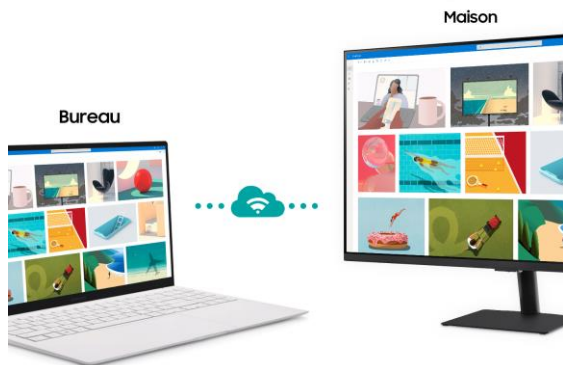

SAMSUNG

NOUVEAUTÉ 2022

Smart Monitor M7

32"

L'écran connecté à toutes vos vies

ECRAN PC OU TV, NE CHOISISSEZ PLUS

Nativement équipé du Wifi, avec une simple connexion internet vous pourrez travailler sans avoir besoin de votre PC grâce à Office 365 ou la fonction Remote PC. Sans oublier de vous divertir en accédant via Smart Hub à vos plateformes de streaming et applications préférées.

BÉNÉFICIEZ D'UNE EXPÉRIENCE DE DIVERTISSEMENT

Visionner des films et des séries n'a jamais été aussi simple. Accédez à toutes vos applications de divertissement préférées telles que Netflix, YouTube ou Disney+, sans avoir besoin d'un PC ou un appareil mobile. Une simple connexion internet suffit.

DISPOSEZ D'UN HUB IOT POUR LA MAISON

Transformez votre Smart Monitor en un centre de contrôle en le connectant à vos produits IoT avec SmartThings. Avec la fonction Far Field Voice, activez votre assistant vocal juste en parlant et dites lui ce dont vous avez besoin.

UNE QUALITÉ D'IMAGE EXEPTIONNELLE

Avec 4x plus de pixels que le Full HD, le Smart Monitor vous offre plus d'espace d'écran et des images UHD d'un réalisme étonnant.

CONNECTEZ-VOUS EN TOUTE FACILITÉ

Tout est configuré pour que votre Smart Monitor se connecte avec n'importe lequel de vos appareils. Vous disposez de Airplay, Samsung DeX, Tap View et la connectique USB type-C vous permet de diffuser des documents sur votre écran PC.