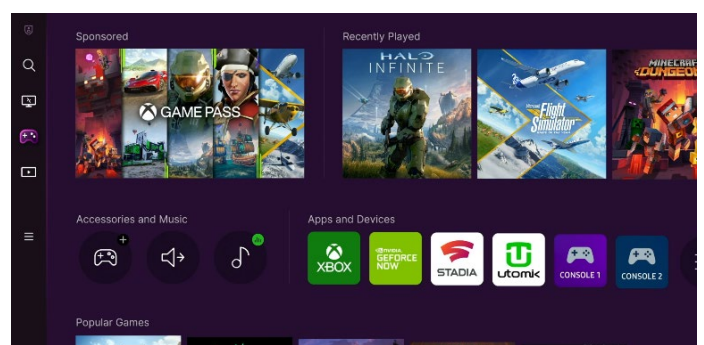

UNE NOUVELLE FAÇON DE SE DIVERTIR

Découvrez les services de streaming du **Gaming Hub*** et jouer aisément grâce à la solution de **streaming sans téléchargement** proposée par Samsung. L'Odyssey G6 inclut également un **accès Smart TV** pour regarder vos séries préférées.

*Des abonnements tiers aux services de streaming et de cloud gaming peuvent être nécessaires.

SAMSUNG