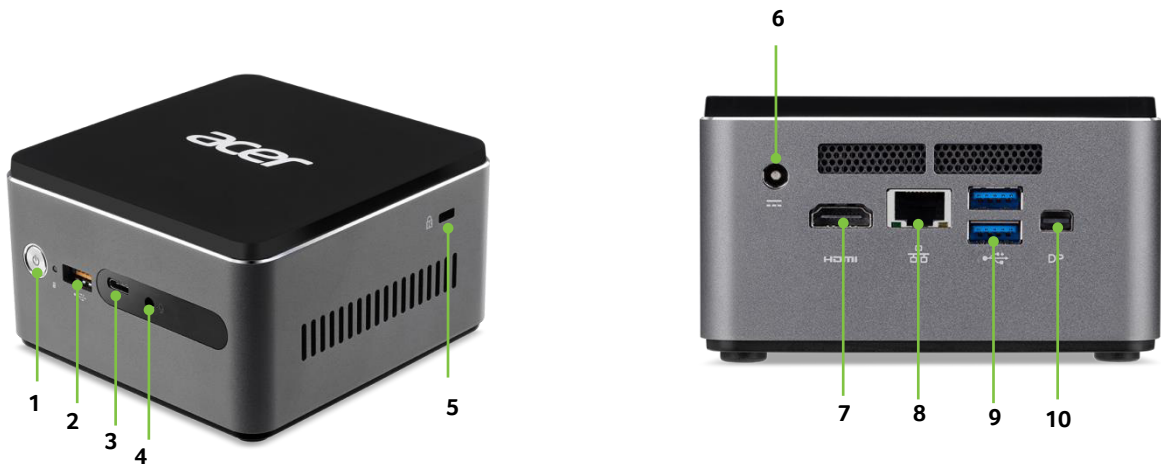

SPECIFICATIONS **Revo Cube Pro** **VEN76G - DT.VRHEF.002**

Présentation	1. Touche marche / arrêt 2. Port USB 3.1 Gen 2 3. Port USB Type-C™ 4. Prise casque / micro	5. Emplacement câble de sécurité 6. Prise secteur 7. Port HDMI® 8. Port Ethernet (RJ-45)	9. x2 ports USB 3.1 Gen 1 10. Prise audio / vidéo
Système d'exploitation^{1,2}	Windows 10 Pro 64-bit		
Processeur (CPU et chipset)¹	Processeur Intel®Core™ i5-7200U, Intel® HD Graphics 620		
Mémoire^{1,3,4}	8 Go DDR4 Extensible jusqu'à 16 Go DDR4		
Stockage^{1,5}	SSD: • Flash Disk SSD NAND 256 Go		
Audio	Section audio intégrée à haute définition		
Communication	WLAN: 802.11ac/a/b/g/n wireless LAN Bluetooth® 4.2 LE		LAN: Gigabit Ethernet
Emplacements d'extension	Emplacement M.2 (pour SSD): 1 Emplacement M.2 (pour WLAN): 1		
Applications⁶	• Acer Office Manager • Acer Control center • Acer Pro Shield		
Dimensions	116.6 (W) x 112 (D) x 67 (H) mm		
Adaptateur secteur et batterie	Adaptateur avec 3 pôles de 65W AC		
Conformité	ENERGY STAR® RoHS		
Options et accessoires	Clavier (102 touches) et souris USB Kit VESA		
Certifications	FCC CE CB		
1.	Les caractéristiques diffèrent en fonction du modèle.	5.	1 Go correspond à 1 milliard d'octets, 1 To à 1000 Go. La capacité formatée effective est inférieure et peut varier en fonction des éléments pré chargés et de l'environnement d'exploitation. Recovery Management utilise une partie de la capacité de disque dur annoncée comme espace de sauvegarde dédié.
2.	Il est nécessaire de disposer d'un logiciel 64 bits pour bénéficier des avantages du traitement en 64 bits.	6.	Le détail des logiciels fournis peut différer selon la configuration matérielle, le système d'exploitation et la disponibilité régionale.
3.	Un système d'exploitation 64 bit est requis pour profiter pleinement des performances des 4 Go ou plus de mémoire.		
4.	La rapidité d'accès à la mémoire peut varier en fonction du CPU, du chipset ou de la mémoire installée.		

Dans un souci constant d'amélioration de la qualité de nos produits, les informations figurant dans ce document sont susceptibles d'être modifiées sans préavis. Les images affichées ne sont que des représentations de certaines des configurations existantes pour ce modèle. Leur disponibilité peut différer selon la région. Il arrive qu'un écran LCD (Liquid Crystal Display), TFT (Thin Film Transistor) comporte un petit nombre de points décolorés appelés "pixels défectueux". Ce phénomène bien connu est inhérent aux limitations de la technologie LCD TFT ; il ne constitue pas un défaut du produit et n'est donc pas couvert par la garantie Acer.

© 2017. Tous droits réservés.
Microsoft et Windows sont des marques déposées de Microsoft Corporation. Intel, Intel Core, Core Inside, Pentium et Pentium Inside sont des marques commerciales d'Intel Corporation aux États-Unis et dans d'autres pays.

About Acer